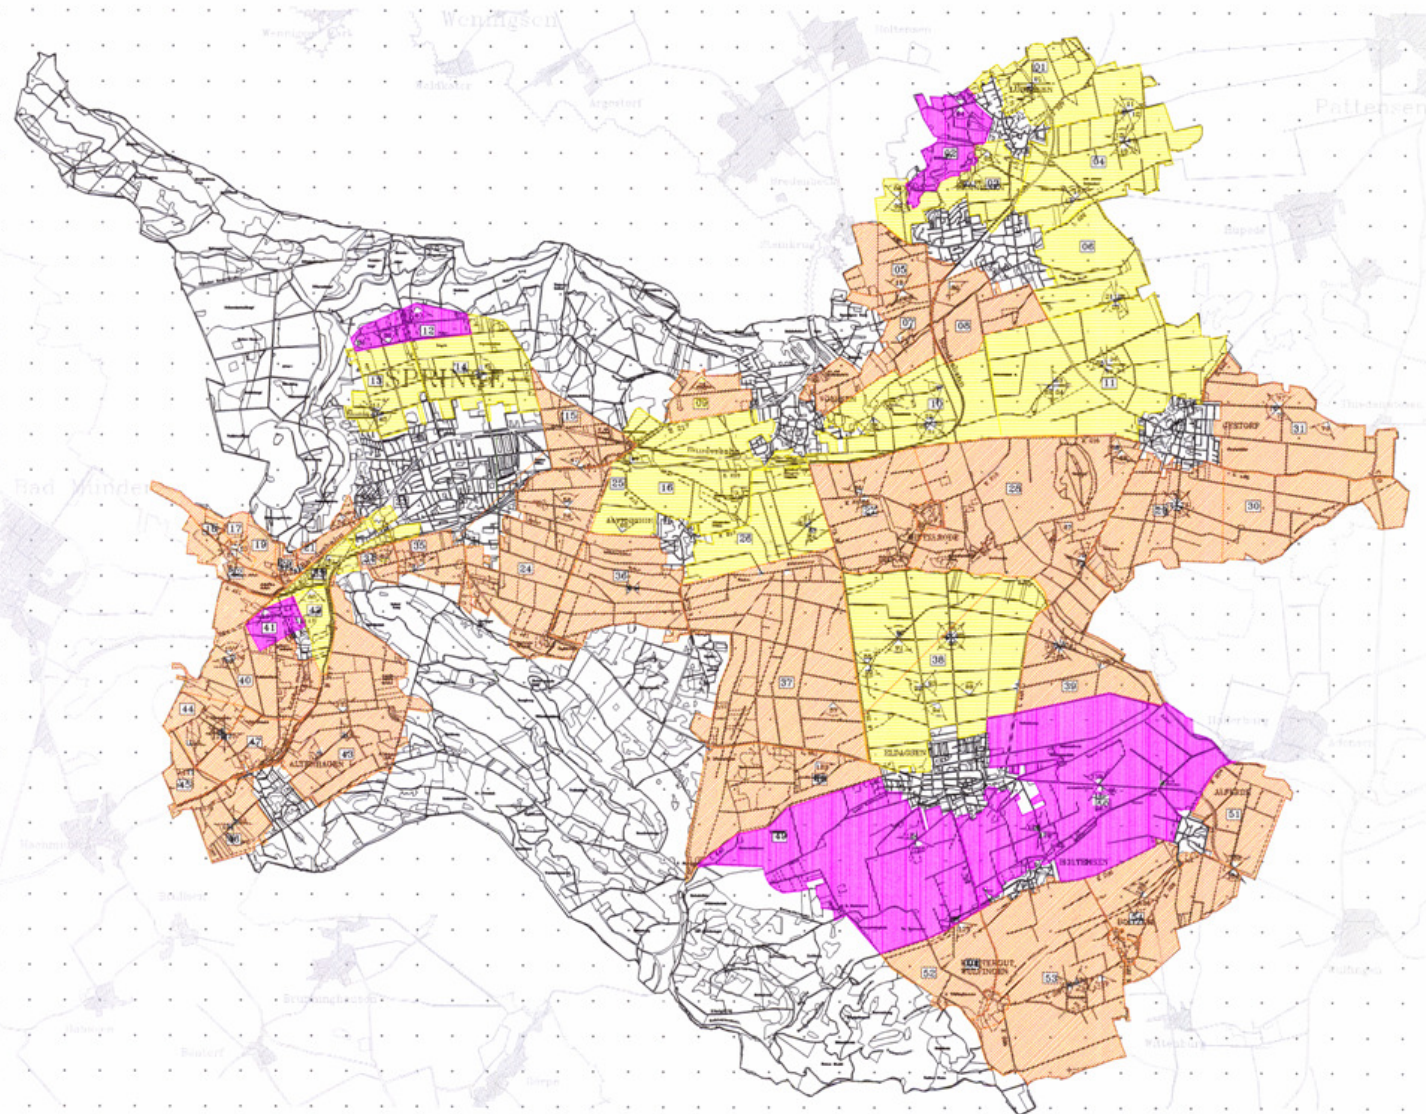

LANDSCHAFTSPLAN DER STADT SPRINGE AM DEISTER

SCHUTZWÜRDIGKEIT
DES
LANDSCHAFTSBILDES

Legende

-  Hohe Schutzwürdigkeit
-  Mittlere Schutzwürdigkeit
-  Geringe Schutzwürdigkeit
-  Bewertete Teilfläche
-  Standort Foto-Rundgang

Quellen:
Eigene Erhebung und Bewertung
Siehe Foto-Rundgang und Bewertungsliste

Landschaftsplan der Stadt
SPRINGE AM DEISTER

Schutzwürdigkeit des
Landschaftsbildes

Karte Nr. 3.05

Maßstab: 1:25.000 im Original
Datum: Oktober 1994
Bearb.: GDL/RSZ/TKS/LJK

Prof. Ing. Otto Lorenz
Landschaftsplaner
Büro für Landschaftsplanung
Bismarckstraße 6 · 31545 Bad Gandersheim
Tel.: 05042/4710 Fax: 05042/4718

Flächeninhalt: 1:25