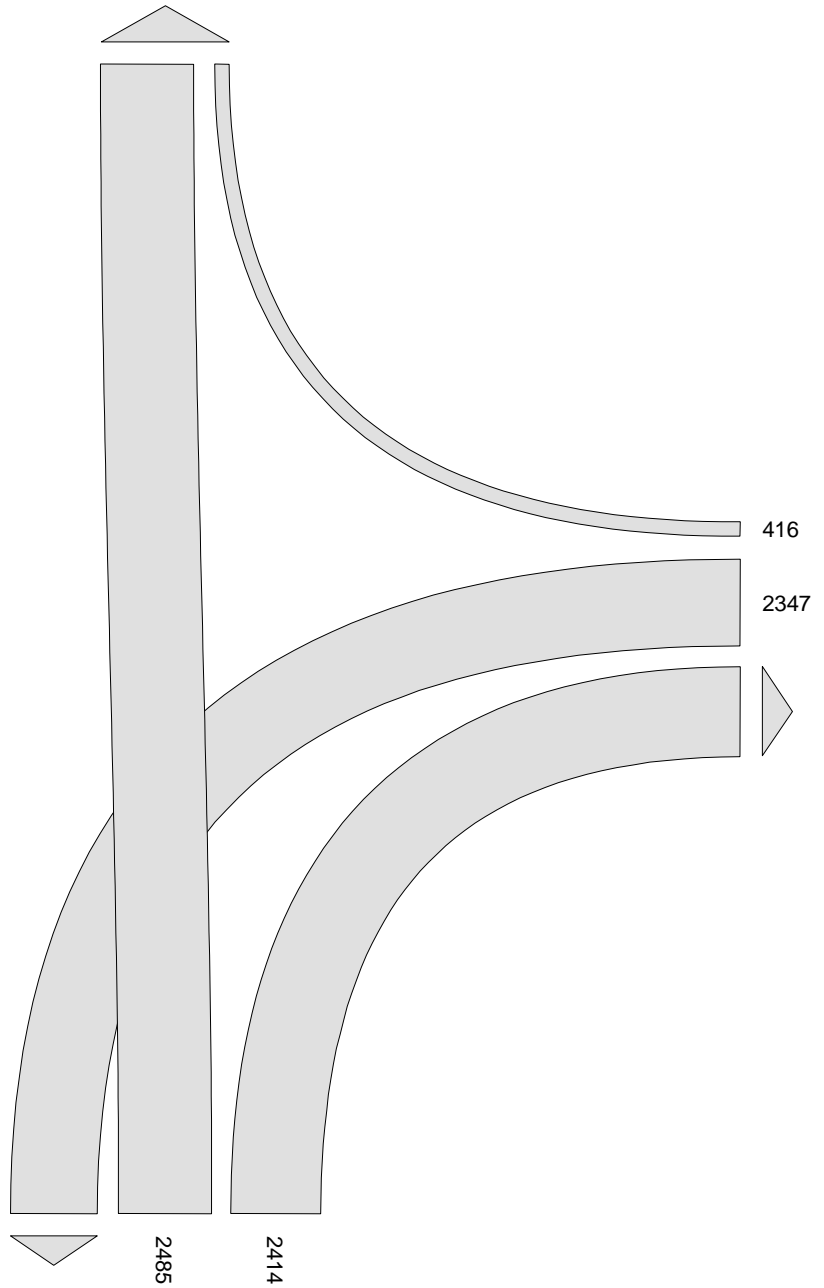

Burgstraße

0 2.901

Schulstraße
2.763 2.414

2.347 4.899

Burgstraße

Knotenpunkt Burgstraße - Schulstraße DTV (W,KFZ,gänztägig)
1 cm = 2000 Fahrten