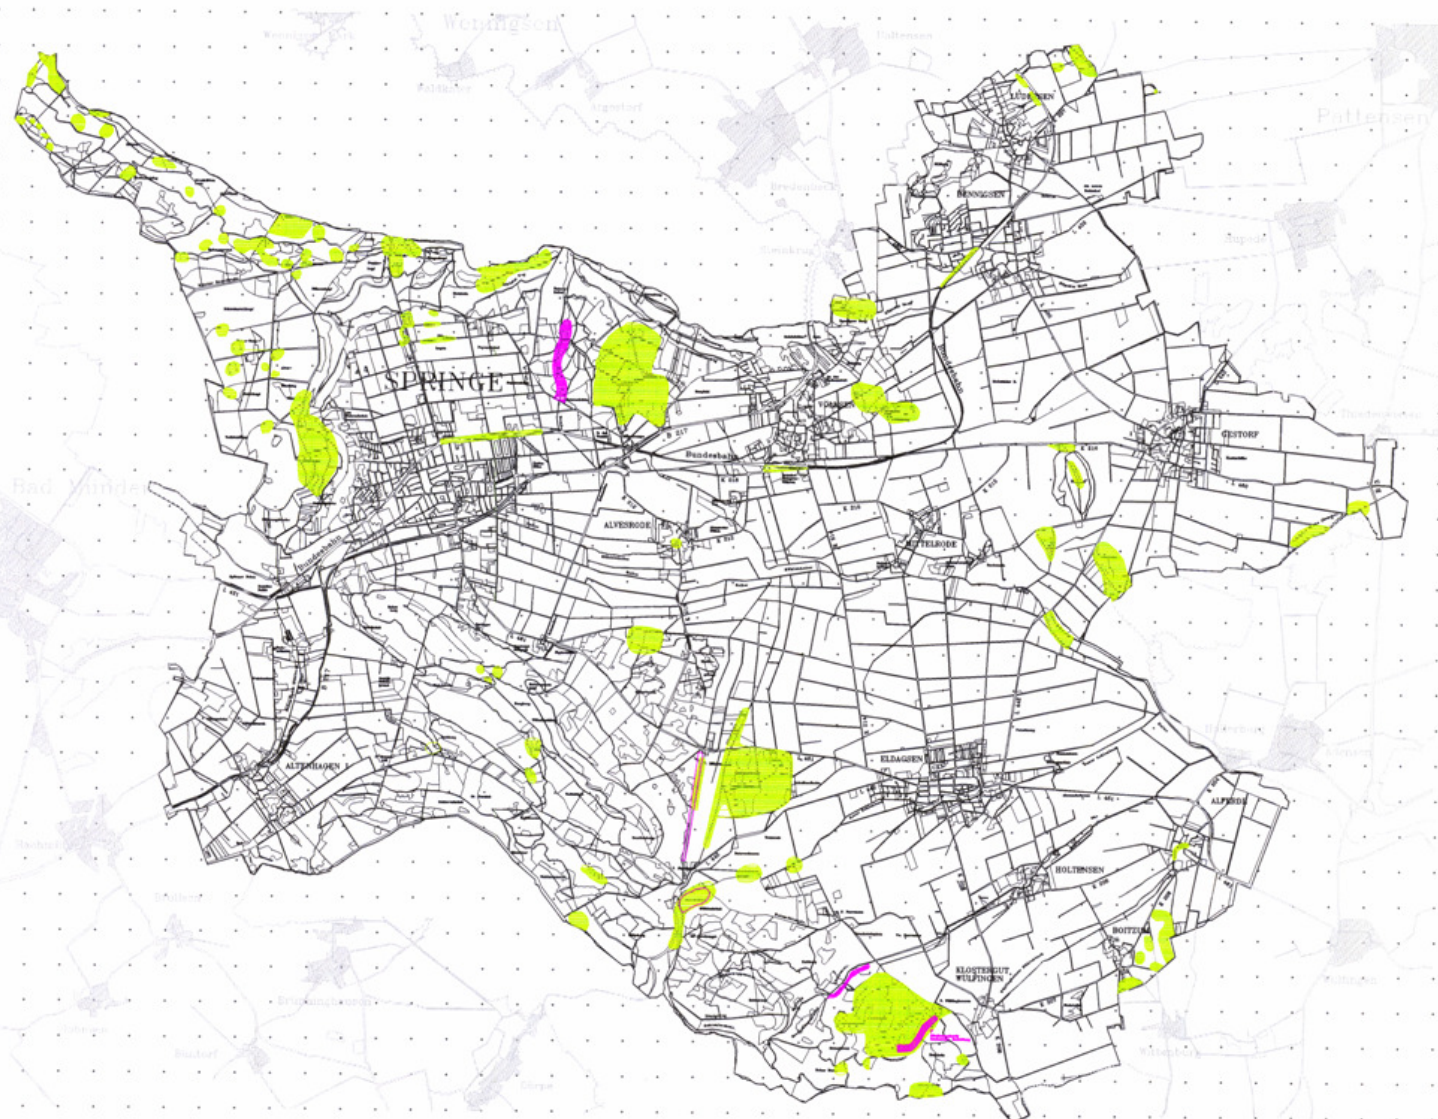

LANDSCHAFTSPLAN DER STADT SPRINGE AM DEISTER

Wertvolle Bereiche
FÜR FAUNA UND FLORA

Legende

- besonders wertvoller Bereich für Flora
- besonders wertvoller Bereich für Fauna

Quellen:
Erfahrungen des Niedersächsischen
Förderungsausschusses für Biologie- und Naturschutz
Daten aus dem Pflanzen- u. Tierartenverzeichnis

Landschaftsplan der Stadt
SPRINGE AM DEISTER

Besonders wertvolle Bereiche
FÜR FAUNA UND FLORA