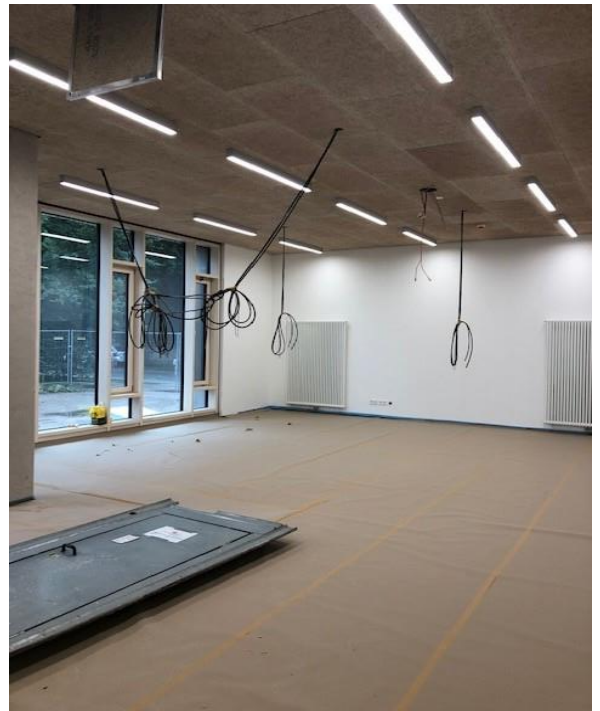

PROJEKT:
Stadt Springe
Sanierung und Erweiterung Grundschule Bennigsen
Fotodokumentation Sommer 2021

Aula und Mensa

Behindertentoilette

Einrichtung Klassenraum

Flur im 1.OG

Fassade Neubau

Werkraum

Fassade Neubau

Lehrküche

Küche