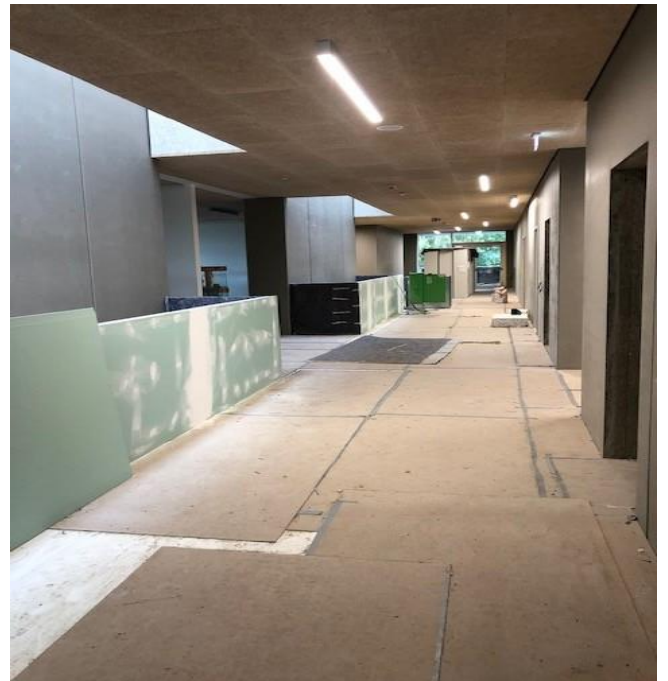

PROJEKT:
Stadt Springe
Sanierung und Erweiterung Grundschule Bennigsen
Fotodokumentation Sommer 2021

Aula und Mensa

Behindertentoilette

Einrichtung Klassenraum

Flur im 1.OG

Fassade Neubau

Werkraum

Fassade Neubau