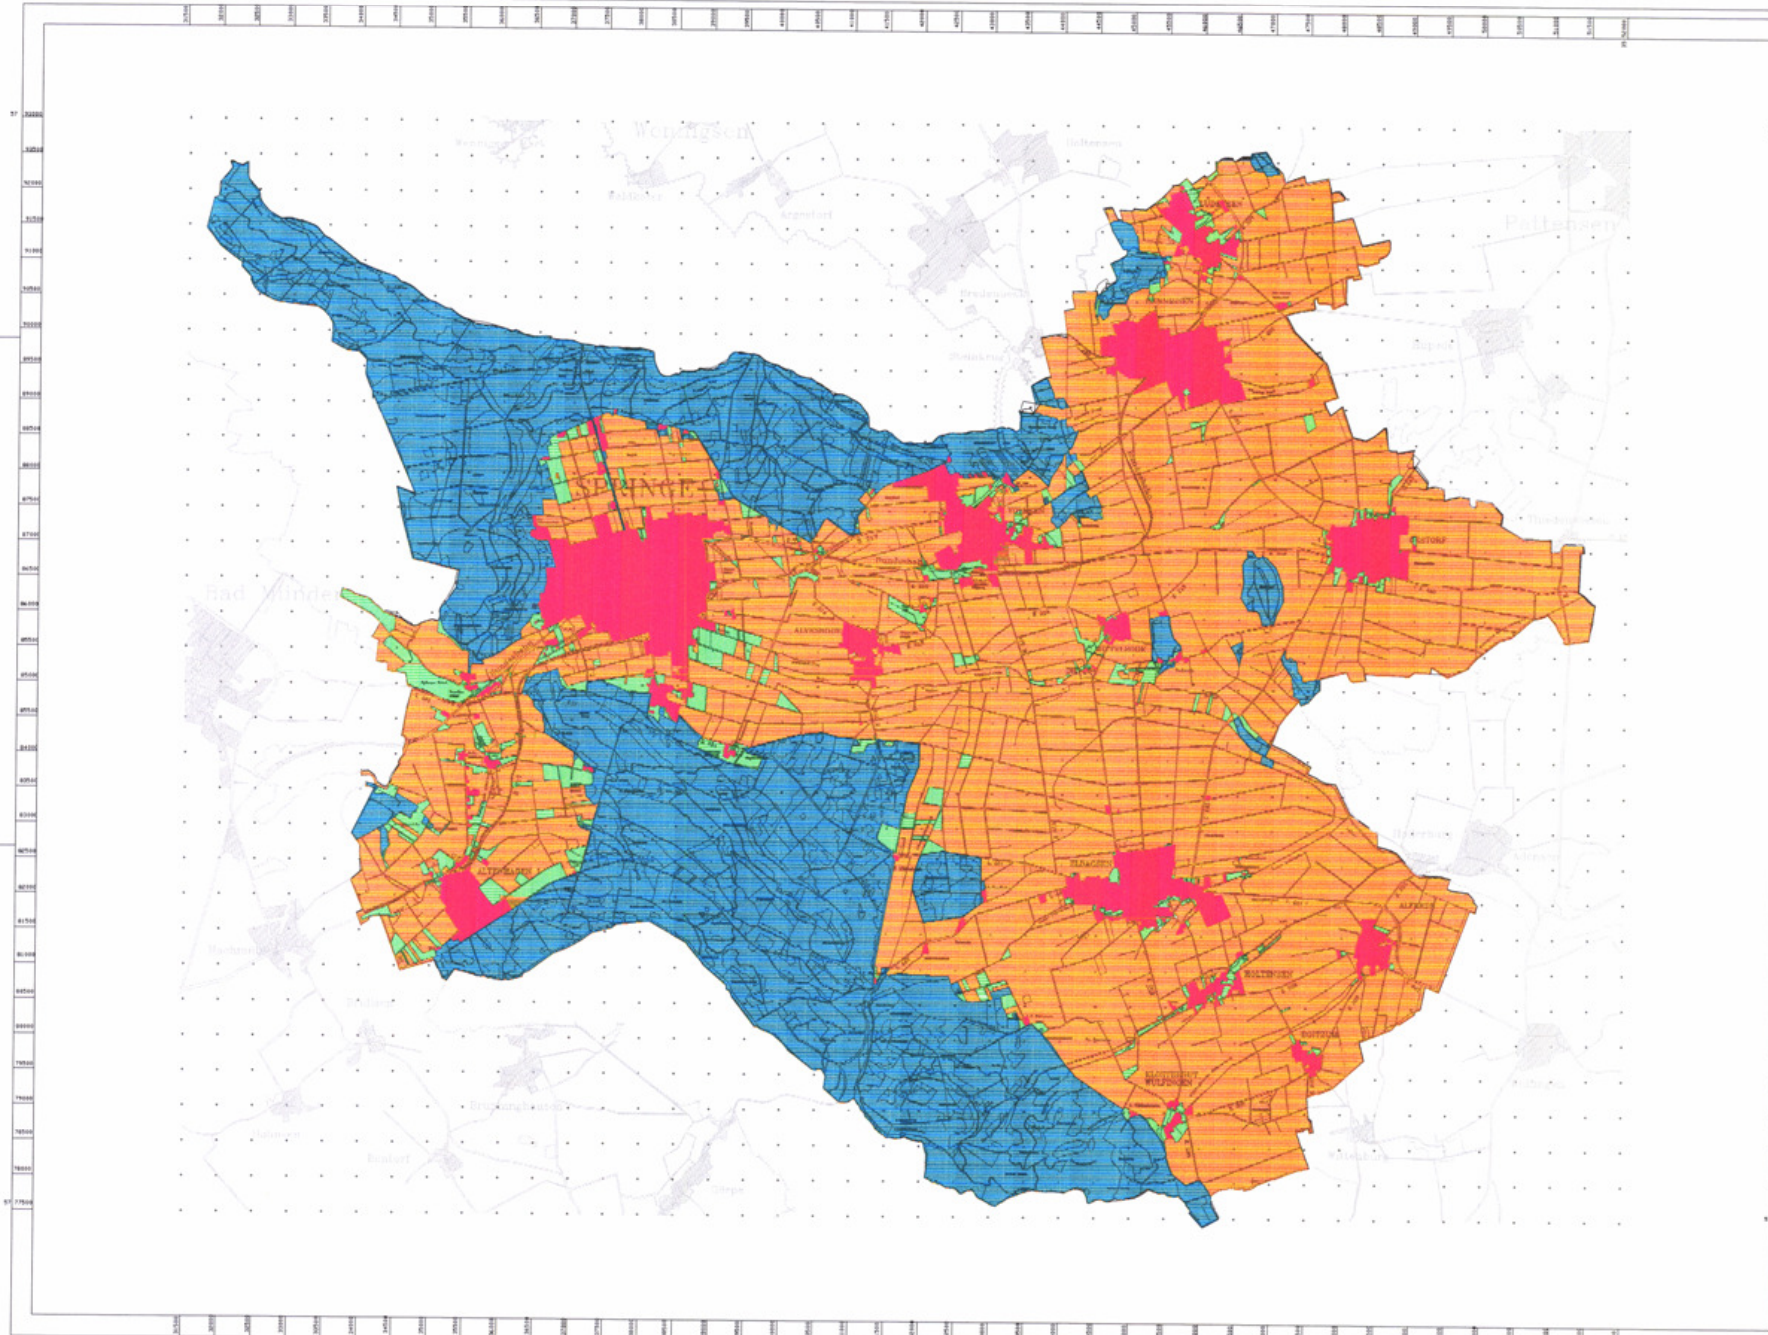

LANDSCHAFTSPLAN DER STADT SPRINGE AM DEISTER

**FLÄCHENNUTZUNG
WALD / GRÜNLAND
ACKER / SIEDLUNG
1995**

LEGENDE

	ha
 Siedlung	1.173,9
 Acker	8.948,5
 Grünland	669,8
 Wald	5.238,7

Kleinflächen sowie lini-
en hafte Elemente
(Gewässer, Verkehrswege
usw.) wurden die sie
umgebenden o.g. Nut-
zungen zugeschlagen.

Landschaftsplan der Stadt
SPRINGE AM DEISTER

**FLÄCHENNUTZUNG
WALD / GRÜNLAND
ACKER / SIEDLUNG
1995**

Karte Nr.: 1.15
Maßstab: 1:50.000 im Original
Datum: Oktober 1995
Maßstab: GDL/VDL/100/100

Prof. Dr. Otto Lorenz
Landschaftsplanung | 38544 Springe
Mühlenterrasse 2 | 05131 347-1000
Tel.: 05131 347-1001 | Telefax: 05131 347-1002

Net: Werra - springe/17 | Profitechnik 1-07